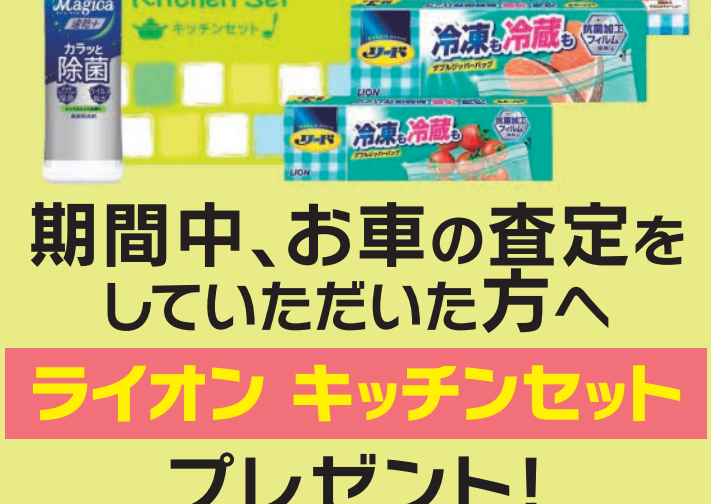

# 愛車の価格 知りたか キャンペーン

開催期間 **4月6日(土) ▶ 28日(日)**  
 ※4/8(月)・9(火)・15(月)・22(月)は店休日となります。

**期間中、お車の査定をしていただいた方へ  
ライオンキッチンセット  
プレゼント!**

※1台につき1セットとさせていただきます。数に限りがございます。品切れの際はご了承ください。