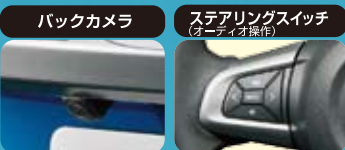

2 ナビレディパッケージ

3 カローラ福岡オリジナル2点セット

- ●フロアマット
- ●ナンバーフレーム (フロント・リヤ)

● ROOMYカスタムG"S" (2WD)・・・1,836,000円

(1.0L+CVT) ※消費税8%込み ※車両本体価格にはオプション価格が含まれておりません。

- ① エントリーナビ……………105,840円
  ※消費税8%込み・工賃込み
- ② ナビレディパッケージ……………29,160円
  ※消費税8%込み・工賃込み
- ③ カローラ福岡オリジナル2点セット……………21,600円
  ●フロアマット ●ナンバーフレーム
  ※消費税8%込み・工賃込み

小計 156,600円

合計
1,992,600円が
※消費税8%込み

特別価格

なんと!
185万円 ※消費税8%込み
なんと!
142,600円もおトク!