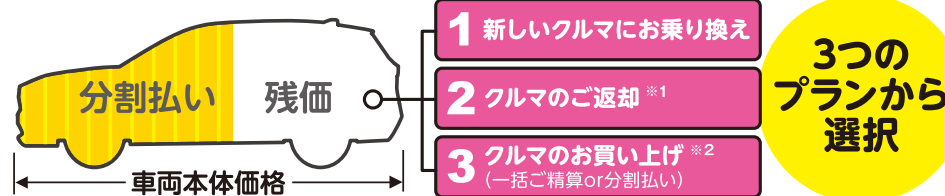

- メリット1 新しいクルマに乗り続けたい! 月々のご負担を軽くしたい!
- メリット2 乗り換え、払い込みクルマの返却を計画されている!
- メリット3 使ってバックのご利用で月々のお支払いがさらにおトク!

対象車種 **カローラ福岡取扱い車種** ※一部対象外となる車種がございます。詳しくはスタッフへおたずねください。
*1車両ご返却の際、車両状態が事前に定めた規定外である場合には別途差額をいただきます。*2お買い取りの際に引き続き分割払いする場合は、別途条件があります。*3付属品・リサイクル料金・保険料・税金(消費税を除く)・登録に付する費用は含まれておりません。*残価率、金利につきましては変更することがあります。

TS CUBIC CARDを使えばポイントを使ってクルマのお支払いがさらにらくらく!

例えば おクルマの頭金50万円をTS CUBIC CARDでお支払いいただくと
5,000P 1.5倍 **7,500円** キャッシュバック