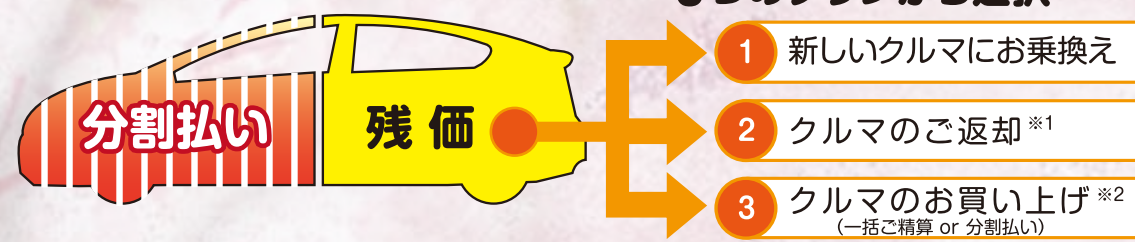

- ① 新しいクルマに乗り換いたい! 月々のご負担を軽くしたい!
- ② 乗り換え、払い込み 乗り換え、払い込み 月々のご負担を軽くしたい!
- ③ 使ってバックのご利用で 月々のお支払いがさらにオトク!